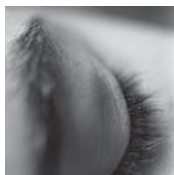

APPRENONS A VOIR

DESTIN O SENSIBLE

STAGES // COURS DE PHOTOGRAPHIE

Tél. 06.74.53.00.70
www.stagephoto.mobilabo.com

APPRENONS À VOIR

DESTIN O SENSIBLE

STAGES // COURS DE PHOTOGRAPHIE

L'image est partout. C'est enfoncer une porte ouverte de le constater. Langage universel, l'enseignement de la photographie dans notre société submergée d'images tient paradoxalement une part relativement faible. Apprenons à voir !

L'association Destin Sensible est née de ce constat. Démarche citoyenne, donner les clefs de ce médium, c'est favoriser une appropriation du réel et de notre société.

Depuis plus de 20 ans, Destin Sensible sillonne les routes, à l'origine avec le MOBILABO, un camion labo. Destin Sensible dispose désormais d'une galerie de 120 m² dédiée à la photographie à Mons-en-Barœul pour y mener des créations et des formations.